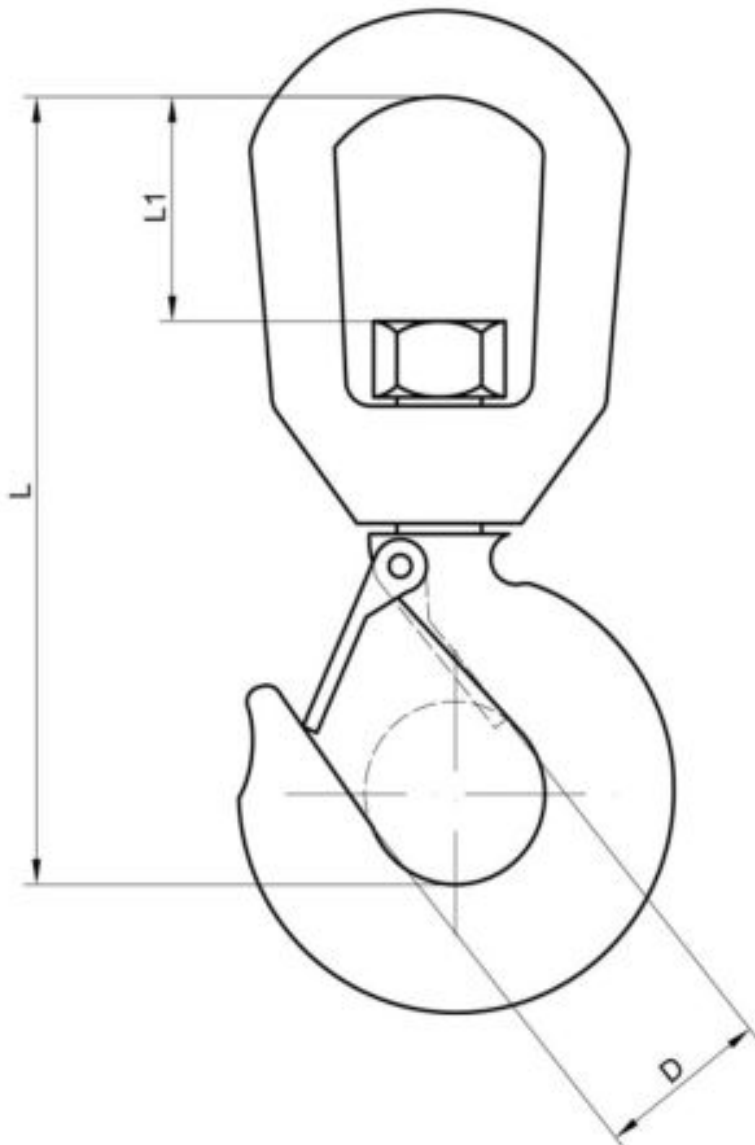

63.35  
HAK  
ZABEZ

Painted swivel hook with latch

## Dimensions

Material index	D [mm]	L [mm]	L1 [mm]	Obciążenie znamionowe [kg]	Colour
63353000MALS	38	188	45	3000	Red
63351500MALS	26	150	42	1500	Red
63350750MALS	25	112	24	750	Red
63352000MALS	26	155	42	2000	Red
63351000MALS	26	133	33	1000	Red
63355000MALS	48	245	59	5000	Red