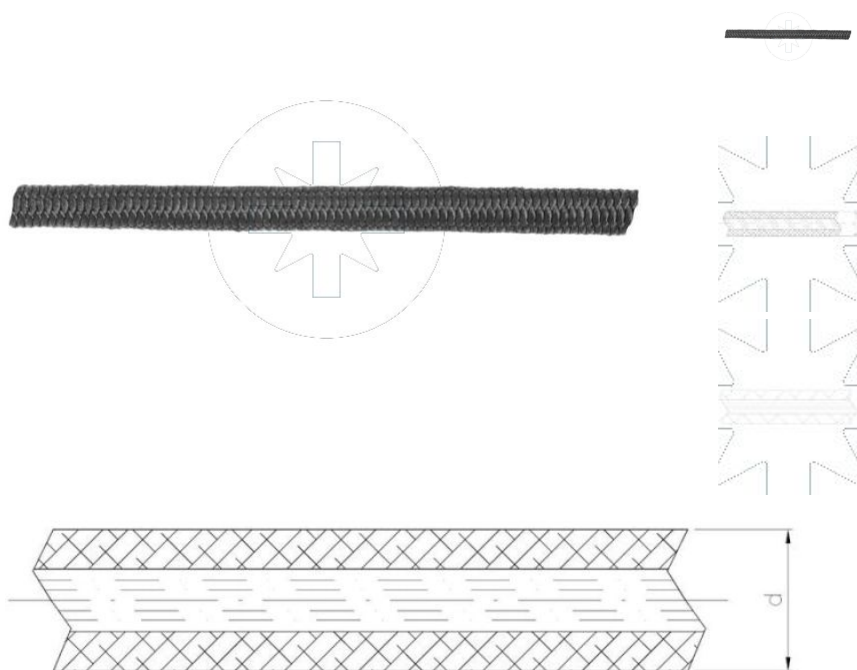

**63.50** Flexible rope  
**LINA**  
**ELAST.**

SEND THE INQUIRY

+48 58 55 40 410

Dimensions

Material index	D [mm]	Materials
6350120ELASTM	12.0	PP (polypropylene)
6350100ELASTM	10.0	PP (polypropylene)
6350080ELASTM	8.0	PP (polypropylene)
6350060ELASTM	6.0	PP (polypropylene)
6350040ELASTM	4.0	PP (polypropylene)