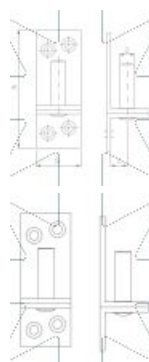

68.22
UC

Hinge pin

SEND THE INQUIRY

+48 58 55 40 410

Coating (standard):

YELLOW
ZINC
COATING

Dimensions

Material index	A [mm]	B [mm]	C [mm]	D [mm]
6822081011010AS	81	30	11	10
6822086025010AS	86	30	25	10
6822104011013AS	104	35	11	13
6822104025013AS	104	35	25	13
6822120011016AS	120	40	11	16
6822130025016AS	130	40	25	16