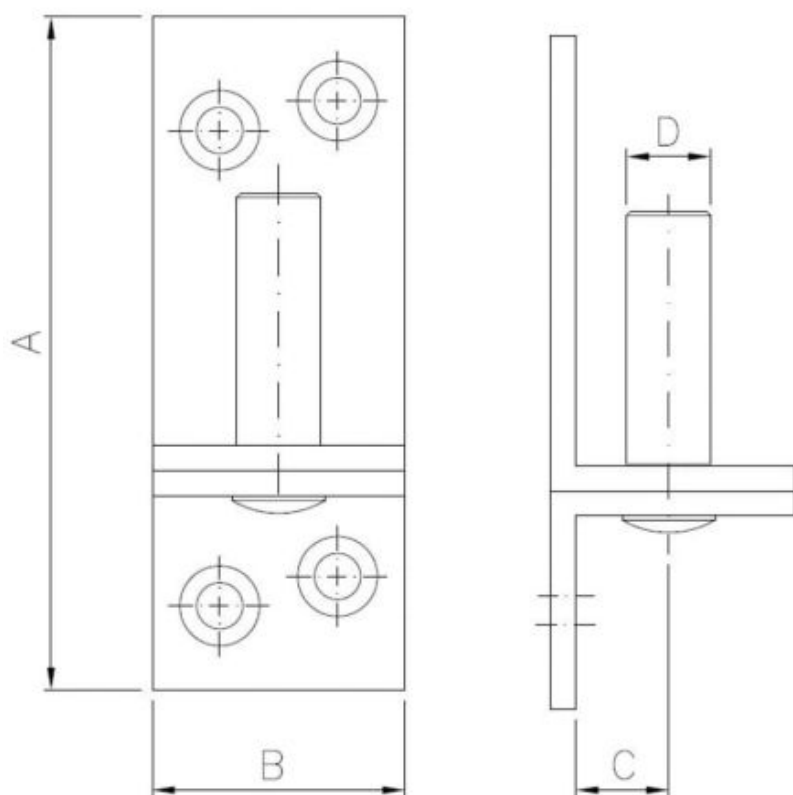

68.22
UC

Hinge pin

SEND THE INQUIRY

+48 58 55 40 410

Coating (standard):

YELLOW
ZINC
COATING

Dimensions

Material index	A [mm]	B [mm]	C [mm]	D [mm]
6822081011010AS	81	30	11	10
6822086025010AS	86	30	25	10
6822104011013AS	104	35	11	13
6822104025013AS	104	35	25	13
6822120011016AS	120	40	11	16
6822130025016AS	130	40	25	16