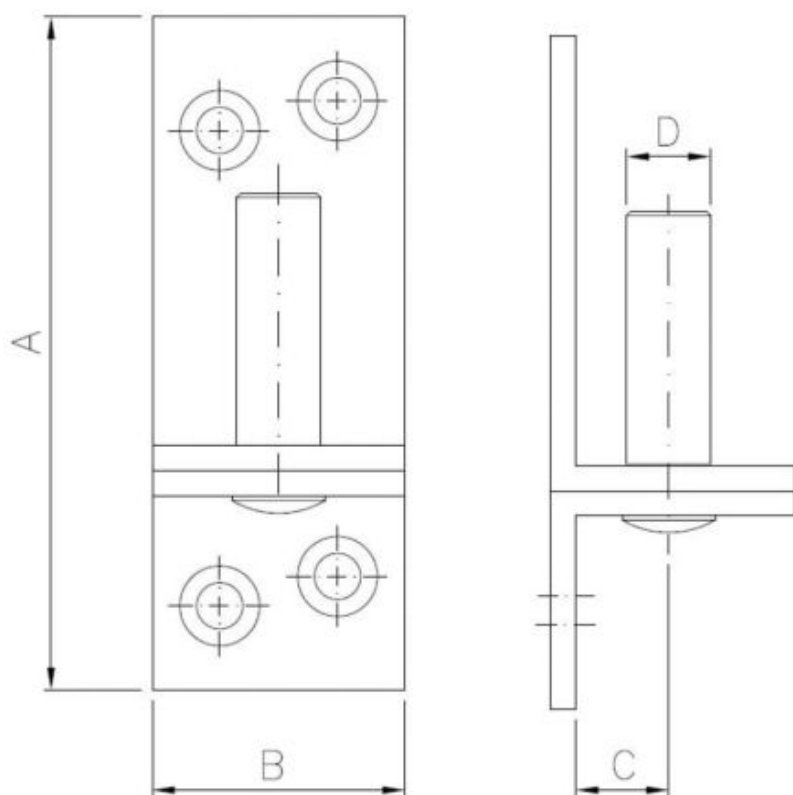

68.22
UC

Hinge pin

SEND THE INQUIRY

+48 58 55 40 410

Coating (standard):

YELLOW
ZINC
COATING

Dimensions

Material index	A [mm]	B [mm]	C [mm]	D [mm]
6822130025016AS	130	40	25	16
6822120011016AS	120	40	11	16
6822104025013AS	104	35	25	13
6822104011013AS	104	35	11	13
6822086025010AS	86	30	25	10
6822081011010AS	81	30	11	10