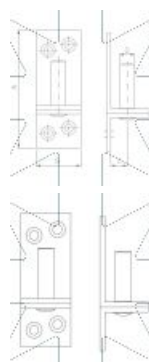

68.22
UC

Hinge pin

SEND THE INQUIRY

+48 58 55 40 410

Coating (standard):

YELLOW
ZINC
COATING

Dimensions

Material index	A [mm]	B [mm]	C [mm]	D [mm]
6822130025016AS	130	40	25	16
6822120011016AS	120	40	11	16
6822104025013AS	104	35	25	13
6822104011013AS	104	35	11	13
6822086025010AS	86	30	25	10
6822081011010AS	81	30	11	10