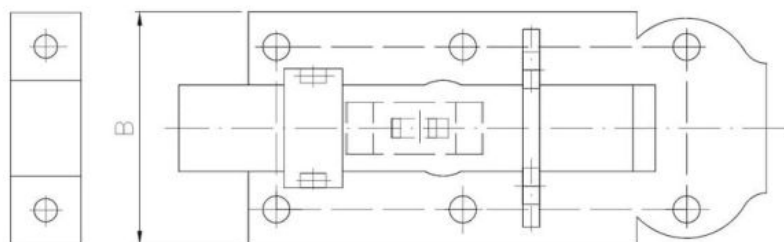

Coating (standard):

YELLOW  
ZINC  
COATING

Dimensions

Material index	A [mm]	B [mm]
6831080030AS	80	30
6831100045AS	100	45
6831120045AS	120	45
6831140055AS	140	55
6831160065AS	160	65
6831180065AS	180	65