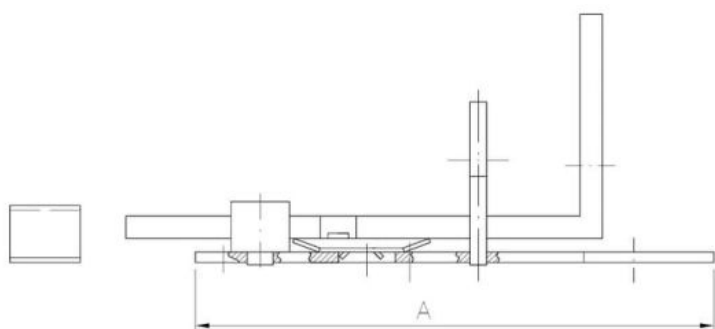

Coating (standard):

YELLOW  
ZINC  
COATING

Dimensions

Material index	A [mm]	B [mm]
6831080030AS	80	30
6831100045AS	100	45
6831120045AS	120	45
6831140055AS	140	55
6831160065AS	160	65
6831180065AS	180	65