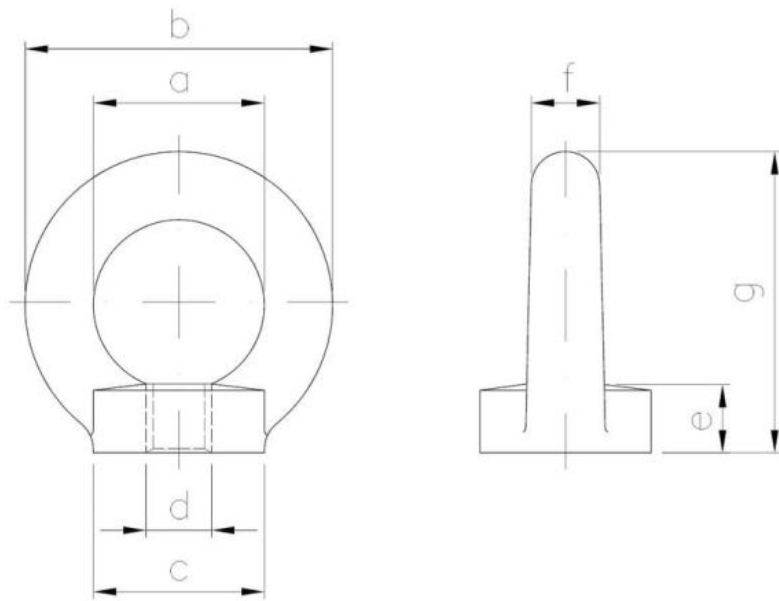

Material:

A4

SEND THE INQUIRY

+48 58 55 40 410

Standards:

~DIN 582

Dimensions

Material index	d	a [mm]	b [mm]	c [mm]	e [mm]	f [mm]	g [mm]
I6314060A4582S	M6	20	36	20	8.5	6	8
I6314080A4582S	M8	20	36	20	8.5	8	8
I6314100A4582S	M10	25	45	25	10.0	10	10
I6314120A4582S	M12	30	54	30	11.0	12	12
I6314160A4582S	M16	35	63	35	13.0	14	12