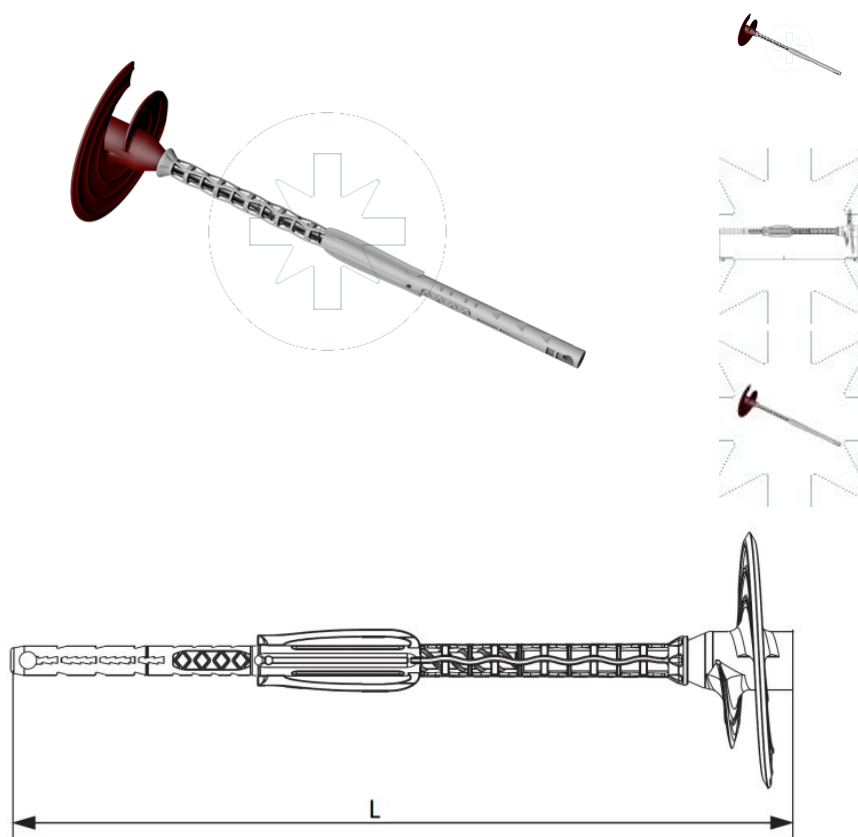

57.07
ISOFIX
SV2

ISOFIX SV2 10/30 cutting-edge connector for mounting thermal insulation

SEND THE INQUIRY

+48 58 55 40 410

Standards:

ETA 12/0208

Dimensions

Material index	d [mm]	L [mm]	D [mm]	Materials
57072600SV2S	8.0	260	66	St (carbon steel)
57074000SV2S	8.0	400	66	St (carbon steel)
57071030LISV2S	8.0	202	66	St (carbon steel)