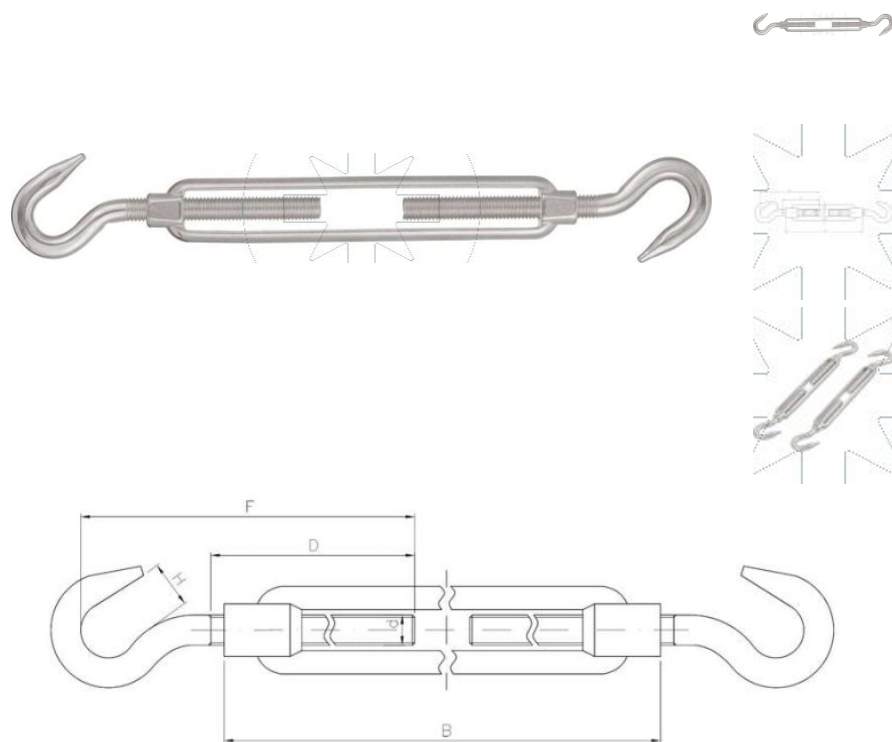

**I63.28** Turnbuckle hook and hook  
**SRMI-H**

SEND THE INQUIRY

+48 58 55 40 410

**Standards:**

ITB-KOT-2017/0215

Material:

**Dimensions**

Material index	d	B [mm]	F [mm]	D [mm]	H [mm]	Nośność na rozciąganie [kN]
I6328080120A4ATS	M8	120	90	58	12.5	4.46
I6328200300A4ATS	M20	300	205	140	20	29.67
I6328160250A4ATS	M16	250	180	115	18	22.29
I6328050070A4ATS	M5	70	56	32	9	2.15
I6328120200A4ATS	M12	200	143	94	16	14.15
I6328100150A4ATS	M10	150	105	71	14	10.55
I6328040058A4ATS	M4	58	52	30	6	0.51