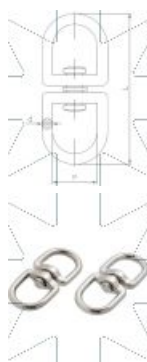

63.37
KR

Nickel plated swivel

SEND THE INQUIRY

+48 58 55 40 410

Coating (standard):

N
NICKEL
COATING

Dimensions

| Material index | Type | D [mm] | L [mm] | P [mm] | Obciążenie znamionowe [kg] | Obciążenie zrywające [kg] |
|----------------|------|--------|--------|--------|----------------------------|---------------------------|
| 6337090013NIKS | 3.8 | 3.5 | 49 | 14.5 | 10 | 40 |

| Material index | Type | D [mm] | L [mm] | P [mm] | Obciążenie znamionowe [kg] | Obciążenie zrywające [kg] |
|-----------------------|-------------|---------------|---------------|---------------|-----------------------------------|----------------------------------|
| 6337040012NIKS | 4.0 | 4.0 | 42 | 12 | 12 | 48 |
| 6337060022NIKS | 6.0 | 5.5 | 72 | 22 | 25 | 100 |