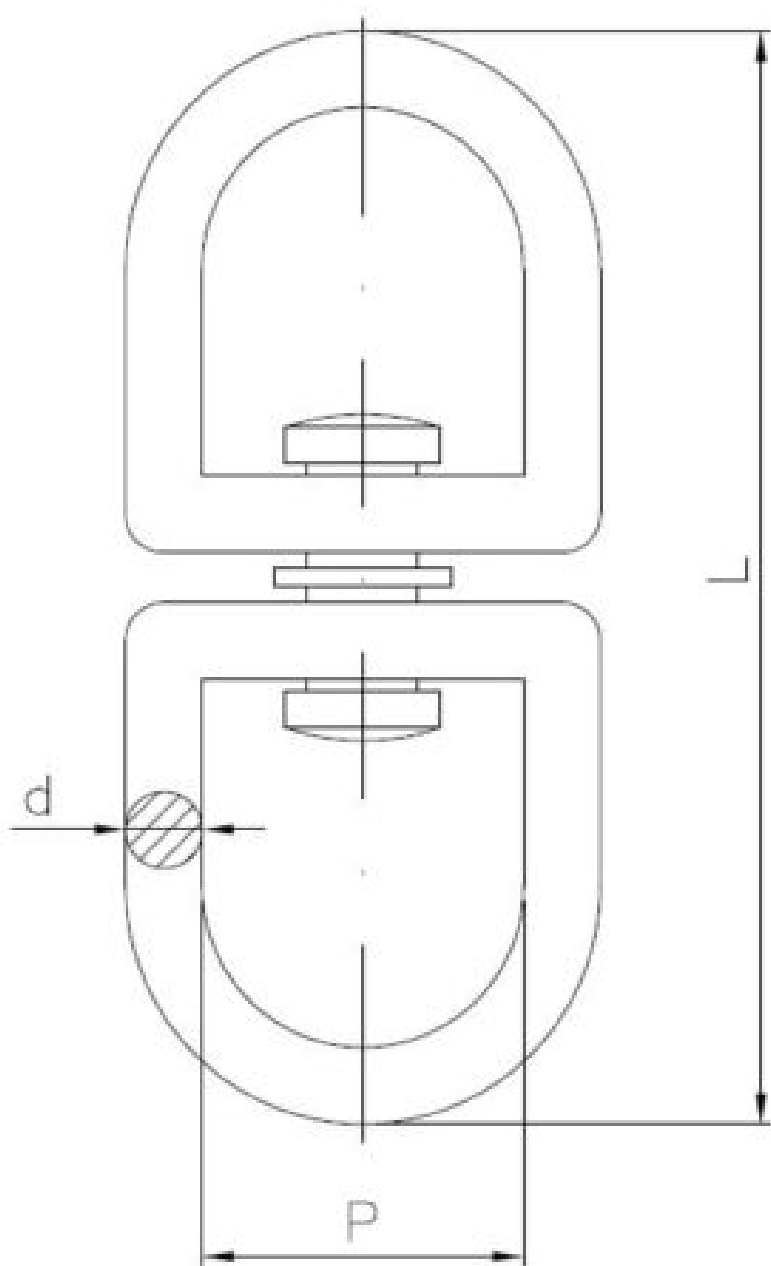

63.37
KR

Nickel plated swivel

SEND THE INQUIRY

+48 58 55 40 410

Coating (standard):

N
NICKEL
COATING

Dimensions

| Material index | Type | D [mm] | L [mm] | P [mm] | Obciążenie znamionowe [kg] | Obciążenie zrywające [kg] |
|----------------|------|--------|--------|--------|----------------------------|---------------------------|
| 6337090013NIKS | 3.8 | 3.5 | 49 | 14.5 | 10 | 40 |

| Material index | Type | D [mm] | L [mm] | P [mm] | Obciążenie znamionowe [kg] | Obciążenie zrywające [kg] |
|-----------------------|-------------|---------------|---------------|---------------|-----------------------------------|----------------------------------|
| 6337040012NIKS | 4.0 | 4.0 | 42 | 12 | 12 | 48 |
| 6337060022NIKS | 6.0 | 5.5 | 72 | 22 | 25 | 100 |