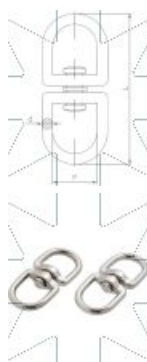

63.37
KR

Nickel plated swivel

SEND THE INQUIRY

+48 58 55 40 410

Coating (standard):

N
NICKEL
COATING

Dimensions

Material index	Type	D [mm]	L [mm]	P [mm]	Obciążenie znamionowe [kg]	Obciążenie zrywające [kg]
6337040012NIKS	4.0	4.0	42	12	12	48

Material index	Type	D [mm]	L [mm]	P [mm]	Obciążenie znamionowe [kg]	Obciążenie zrywające [kg]
6337090013NIKS	3.8	3.5	49	14.5	10	40
6337060022NIKS	6.0	5.5	72	22	25	100