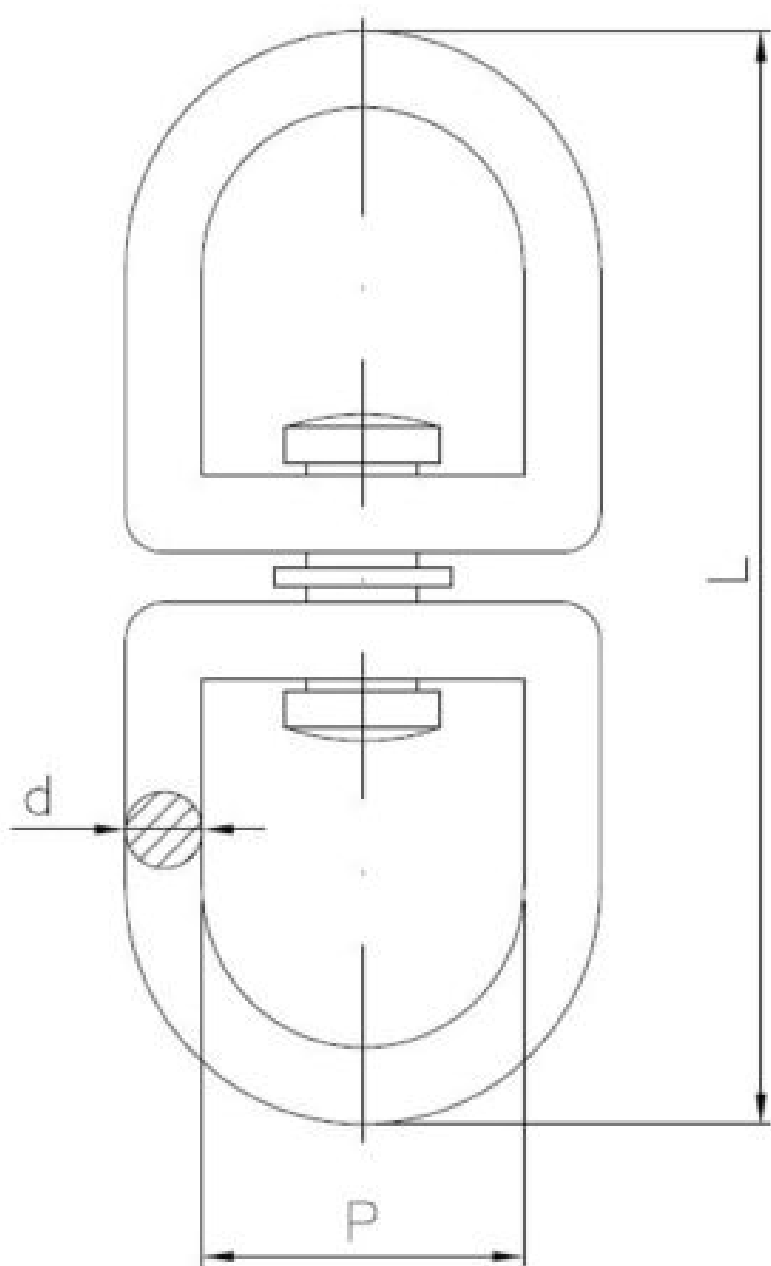

63.37
KR

Nickel plated swivel

SEND THE INQUIRY

+48 58 55 40 410

Coating (standard):

N
NICKEL
COATING

Dimensions

Material index	Type	D [mm]	L [mm]	P [mm]	Obciążenie znamionowe [kg]	Obciążenie zrywające [kg]
6337040012NIKS	4.0	4.0	42	12	12	48

Material index	Type	D [mm]	L [mm]	P [mm]	Obciążenie znamionowe [kg]	Obciążenie zrywające [kg]
6337090013NIKS	3.8	3.5	49	14.5	10	40
6337060022NIKS	6.0	5.5	72	22	25	100