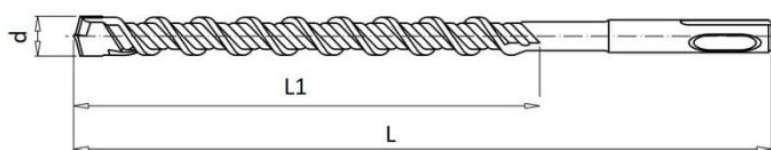

Coating (standard):

Dimensions

Material index	d [mm]	L [mm]	L1 [mm]	Type	Brand
6714100150210HAWA	10.0	210	150	Premium	Hawera
6714160400450HAWA	16.0	450	400	Premium	Hawera
6714120250310HAWA	12.0	310	250	Premium	Hawera
6714065200260FESS	6.5	260	200	Premium	Festa
6714060050110HAWA	6.0	110	50	Premium	Hawera
6714060150210HAWA	6.0	210	150	Premium	Hawera
6714080200260HAWA	8.0	260	200	Premium	Hawera
6714120150210HAWA	12.0	210	150	Premium	Hawera
6714100100160HAWA	10.0	160	100	Premium	Hawera
6714060100160FESS	6.0	160	100	Premium	Festa
6714100200260FESS	10.0	260	200	Premium	Festa
6714100400460HAWA	10.0	460	400	Premium	Hawera
6714120100160HAWA	12.0	160	100	Premium	Hawera
6714060100160HAWA	6.0	160	100	Premium	Hawera
6714100200260HAWA	10.0	260	200	Premium	Praktik
6714060150210FESS	6.0	210	150	Premium	Festa
6714120400460HAWA	12.0	460	400	Premium	Hawera
6714140100160HAWA	14.0	160	100	Premium	Hawera
6714100250310FESS	10.0	310	250	Premium	Festa
6714160250310HAWA	16.0	310	250	Premium	Hawera
6714060200260HAWA	6.0	260	200	Premium	Hawera