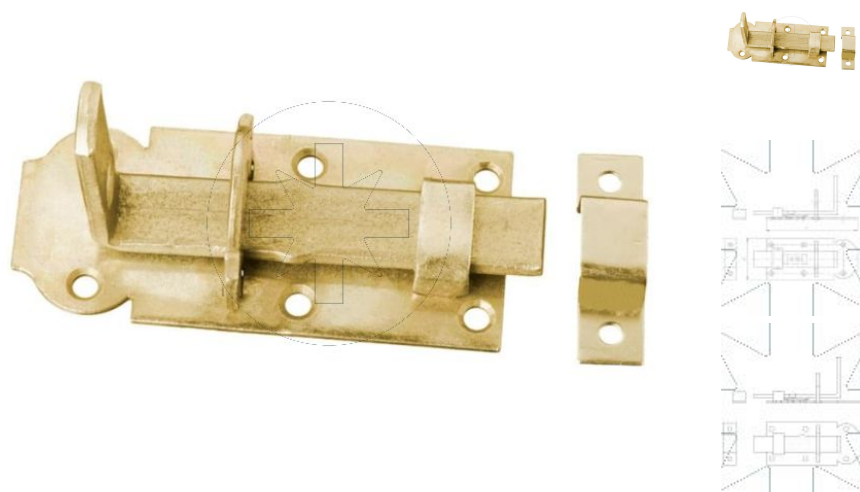

68.31
WZP

Closing door bolt, straight

SEND THE INQUIRY

+48 58 55 40 410

Coating (standard):

A
YELLOW
ZINC
COATING

Dimensions

Material index	A [mm]	B [mm]
6831180065AS	180	65
6831160065AS	160	65
6831140055AS	140	55
6831100045AS	100	45
6831120045AS	120	45
6831080030AS	80	30