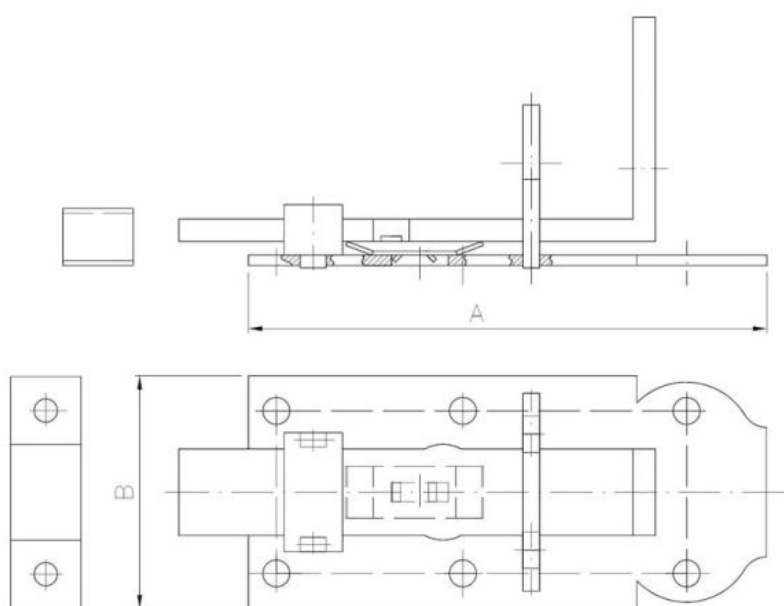

68.31
WZP

Closing door bolt, straight

SEND THE INQUIRY

+48 58 55 40 410

Coating (standard):

A
YELLOW
ZINC
COATING

Dimensions

Material index	A [mm]	B [mm]
6831180065AS	180	65
6831160065AS	160	65
6831140055AS	140	55
6831100045AS	100	45
6831120045AS	120	45
6831080030AS	80	30