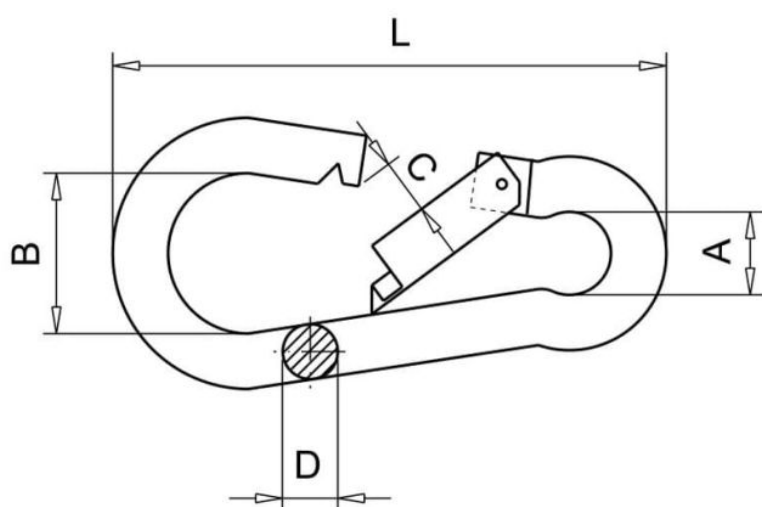

I63.23 Snap hook

SEND THE INQUIRY

+48 58 55 40 410

Standards:

DIN 5299C

Dimensions

Material index	Type	A [mm]	B [mm]	C [mm]	D [mm]	L [mm]	Obciążenie zrywające [kg]
I6323120140A4KAUS	12x140 + kausza	20	40	19	12	140	1880
I6323120140A4S	12x140	20	40	19	12	140	2100
I6323110120A4KAUS	11x120 + kausza	18	36	16	11	120	1850
I6323110120A4S	11x120	18	36	16	11	120	1900
I6323100100A4KAUS	10x100 + kausza	16	29	12	10	100	1750
I6323100100A4S	10x100	16	29	12	10	100	1800
I6323080080A4S	8x80	13	23	9	8	80	1500
I6323080080A4KAUS	8x80 + kausza	13	23	9	8	80	1200
I6323060060A4S	6x60	11	17	9	6	60	900
I6323060060A4KAUS	6x60 + kausza	11	17	9	6	60	850
I6323050050A4S	5x50	10	15	8	5	50	650
I6323050050A4KAUS	5x50 + kausza	10	15	8	5	50	
I6323040040A4S	4x40	9	11.7	7	4	40	590