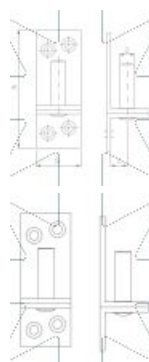

68.22
UC

Hinge pin

SEND THE INQUIRY

+48 58 55 40 410

Coating (standard):

YELLOW
ZINC
COATING

Dimensions

Material index	A [mm]	B [mm]	C [mm]	D [mm]
6822130025016AS	130	40	25	16
6822086025010AS	86	30	25	10
6822104025013AS	104	35	25	13
6822081011010AS	81	30	11	10
6822104011013AS	104	35	11	13
6822120011016AS	120	40	11	16