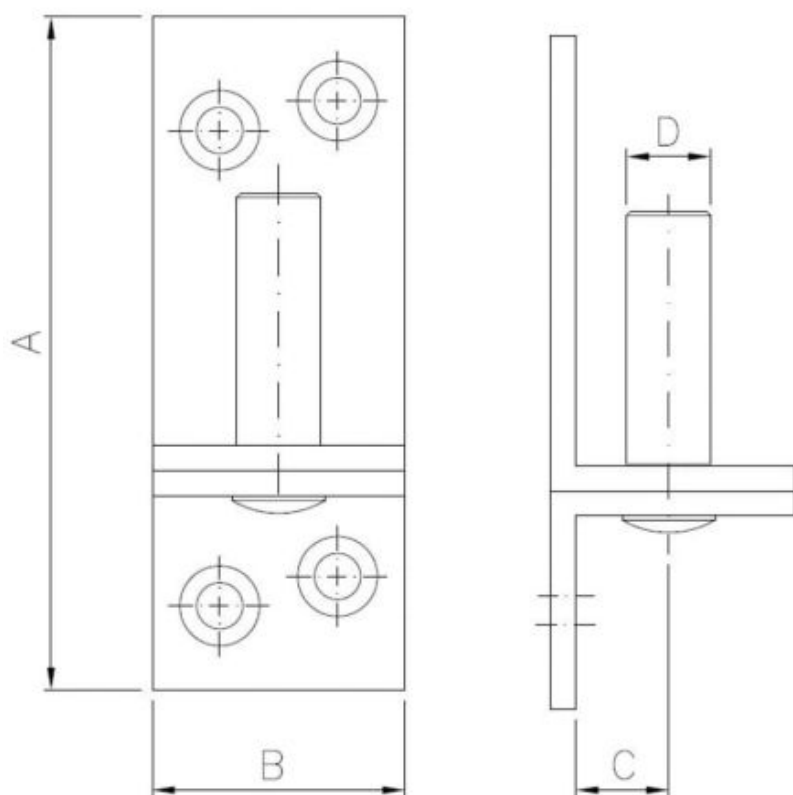

68.22
UC

Hinge pin

SEND THE INQUIRY

+48 58 55 40 410

Coating (standard):

YELLOW
ZINC
COATING

Dimensions

Material index	A [mm]	B [mm]	C [mm]	D [mm]
6822130025016AS	130	40	25	16
6822086025010AS	86	30	25	10
6822104025013AS	104	35	25	13
6822081011010AS	81	30	11	10
6822104011013AS	104	35	11	13
6822120011016AS	120	40	11	16