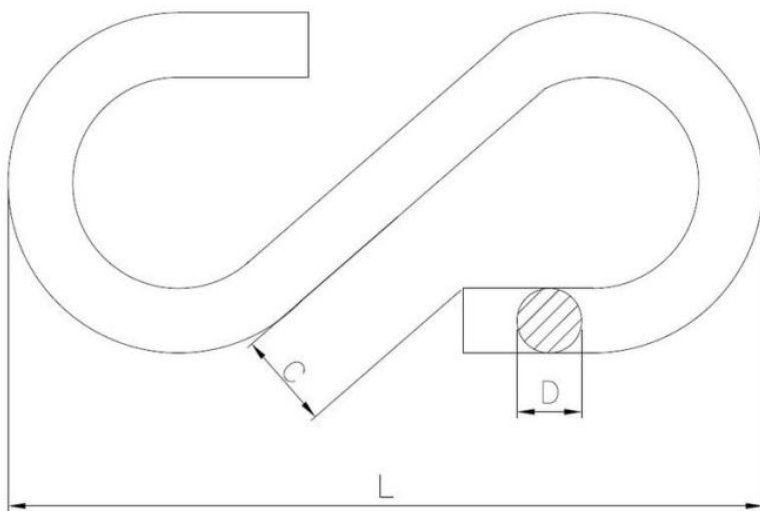

I63.21 Quick link, S type (S light hook)

SEND THE INQUIRY

+48 58 55 40 410

Standards:

PN-EN 13411

Material:

A2

Dimensions

Material index	D [mm]	L [mm]	C [mm]
I6321006009A2S	6	50	7
I6321005008A2S	5	38	5
I6321003004A2S	3	28	4
I6321010013A2S	10	100	13
I6321008012A2S	8	60	10