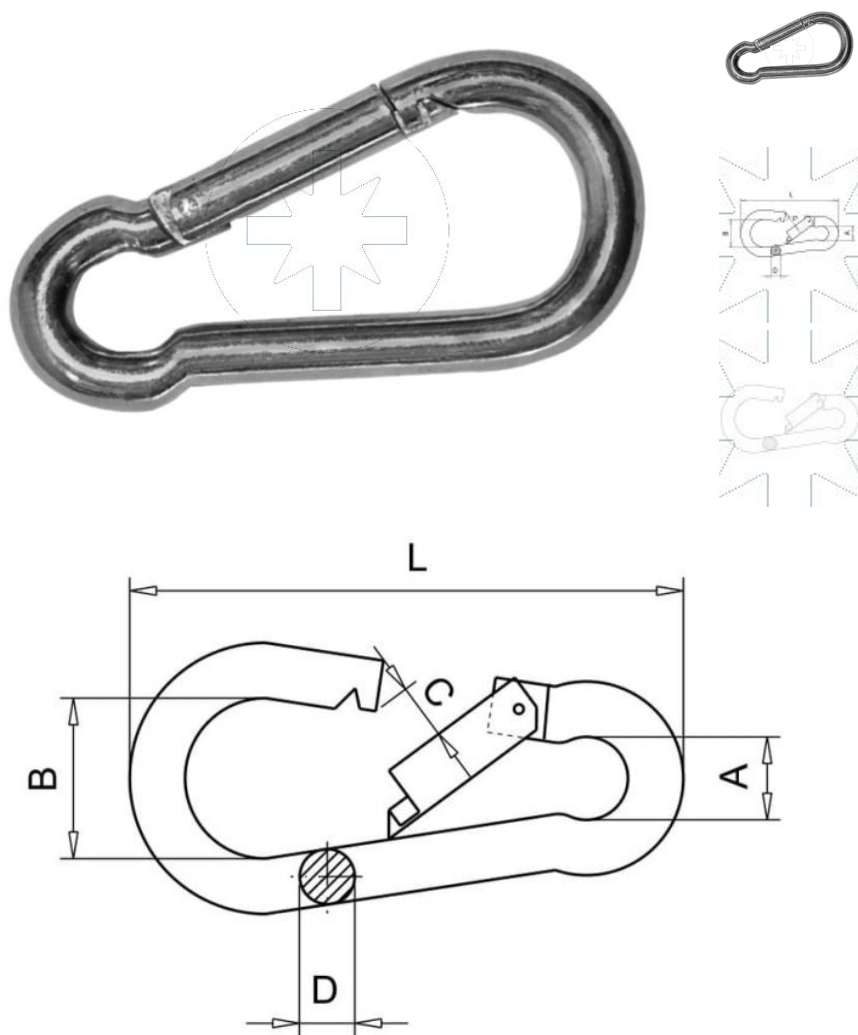

I63.23 Snap hook

SEND THE INQUIRY

+48 58 55 40 410

Standards:

DIN 5299C

Dimensions

Material index	Type	A [mm]	B [mm]	C [mm]	D [mm]	L [mm]	Obciążenie zrywające [kg]
I6323080080A4S	8x80	13	23	9	8	80	1500
I6323060060A4S	6x60	11	17	9	6	60	900
I6323080080A4KAUS	8x80 + kausza	13	23	9	8	80	1200
I6323060060A4KAUS	6x60 + kausza	11	17	9	6	60	850
I6323050050A4S	5x50	10	15	8	5	50	650
I6323050050A4KAUS	5x50 + kausza	10	15	8	5	50	
I6323040040A4S	4x40	9	11.7	7	4	40	590
I6323120140A4KAUS	12x140 + kausza	20	40	19	12	140	1880
I6323120140A4S	12x140	20	40	19	12	140	2100
I6323110120A4KAUS	11x120 + kausza	18	36	16	11	120	1850
I6323110120A4S	11x120	18	36	16	11	120	1900
I6323100100A4KAUS	10x100 + kausza	16	29	12	10	100	1750
I6323100100A4S	10x100	16	29	12	10	100	1800