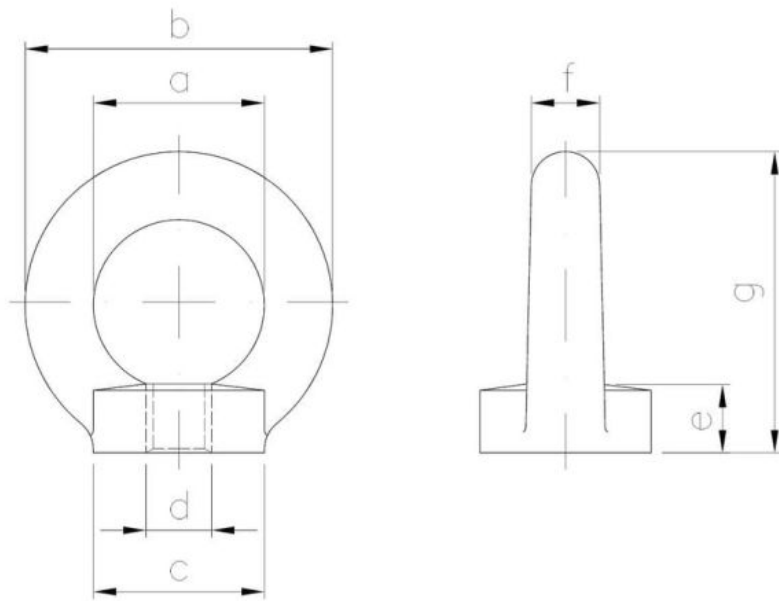

Material:

A4

SEND THE INQUIRY

+48 58 55 40 410

Standards:

~DIN 582

Dimensions

Material index	d	a [mm]	b [mm]	c [mm]	e [mm]	f [mm]	g [mm]
I6314160A4582S	M16	35	63	35	13.0	14	12
I6314120A4582S	M12	30	54	30	11.0	12	12
I6314100A4582S	M10	25	45	25	10.0	10	10
I6314060A4582S	M6	20	36	20	8.5	6	8
I6314080A4582S	M8	20	36	20	8.5	8	8