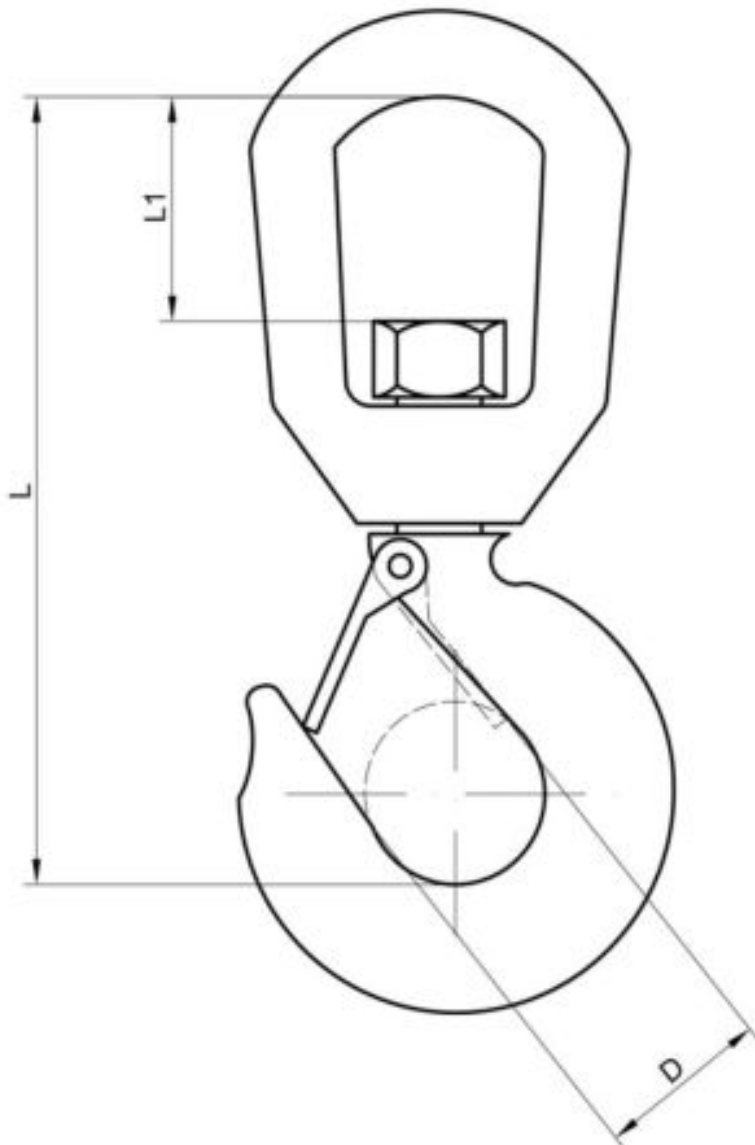

63.35
HAK
ZABEZ

Painted swivel hook with latch

Dimensions

Material index	D [mm]	L [mm]	L1 [mm]	Obciążenie znamionowe [kg]	Colour
63355000MALS	48	245	59	5000	Red
63353000MALS	38	188	45	3000	Red
63351500MALS	26	150	42	1500	Red
63352000MALS	26	155	42	2000	Red
63351000MALS	26	133	33	1000	Red
63350750MALS	25	112	24	750	Red