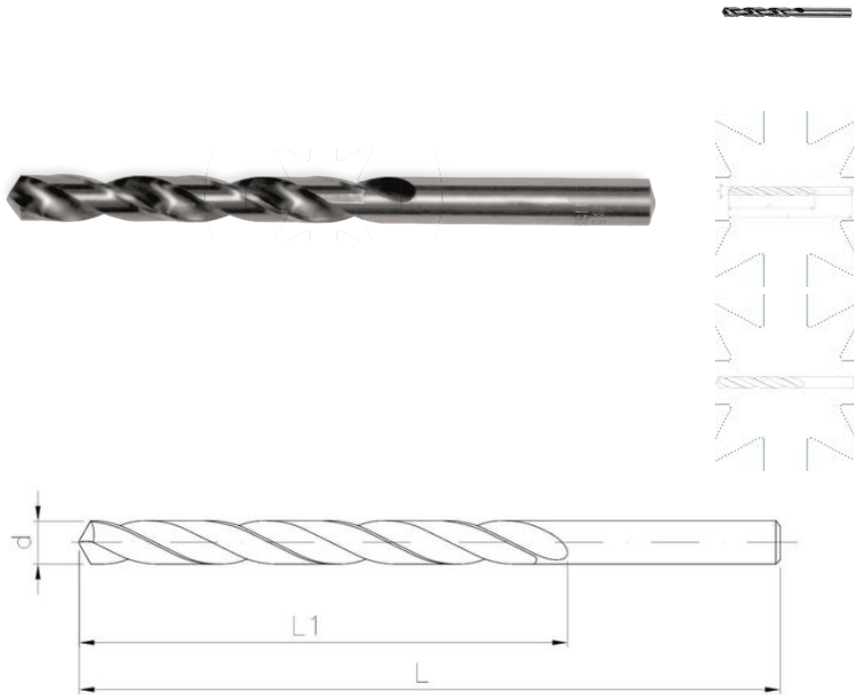

SEND THE INQUIRY

+48 58 55 40 410

Standards:

DIN 338
PN-M 59601

Coating (standard):

Dimensions

Material index	d [mm]	L [mm]	L1 [mm]	Type	Brand
6703090125S	9.0	125	81	Medium	Praktik
6703090125FESS	9.0	125	81	Premium	Festa
6703085117FESS	8.5	117	75	Premium	Festa
6703085117S	8.5	117	75	Medium	Praktik
6703080117FESS	8.0	117	75	Premium	Festa
6703080117S	8.0	117	75	Medium	Praktik
6703080117MRPS	8.0	117	75	Premium	Praktik
6703075109FESS	7.5	109	69	Premium	Festa
6703070109FESS	7.0	109	69	Premium	Festa
6703065093FESS	6.5	93	57	Premium	Festa
6703065101S	6.5	101	63	Medium	Praktik
6703065101MRPS	6.5	101	63	Premium	Praktik
6703062093FESS	6.2	93	57	Premium	Festa
6703060093S	6.0	93	57	Medium	Praktik
6703060093FESS	6.0	93	57	Premium	Festa
6703060093MRPS	6.0	93	57	Premium	Praktik
6703055086FESS	5.5	86	52	Premium	Festa
6703052086FESS	5.2	86	52	Premium	Festa
6703051086FESS	5.1	86	52	Premium	Festa
6703050086S	5.0	86	52	Medium	Praktik