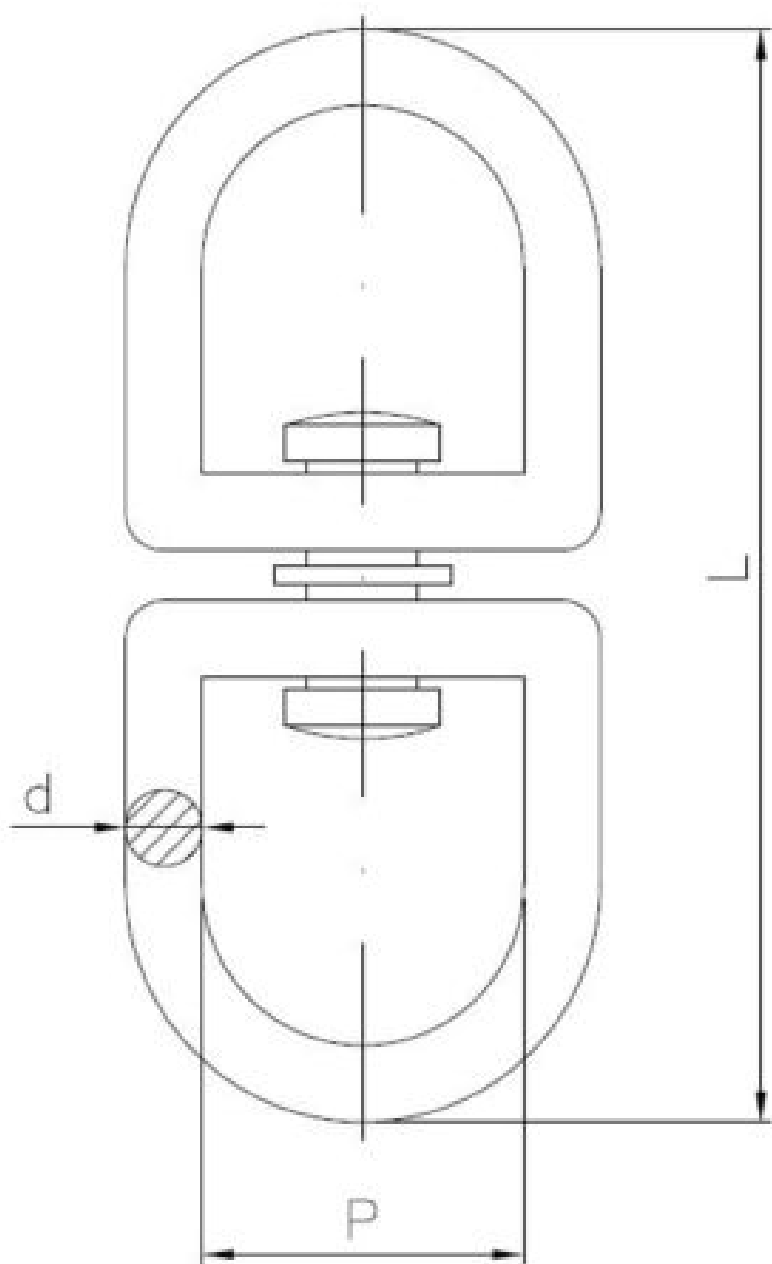

63.37
KR

Nickel plated swivel

SEND THE INQUIRY

+48 58 55 40 410

Coating (standard):

NICKEL
COATING

Dimensions

Material index	Type	D [mm]	L [mm]	P [mm]	Obciążenie znamionowe [kg]	Obciążenie zrywające [kg]
6337040012NIKS	4.0	4.0	42	12	12	48

Material index	Type	D [mm]	L [mm]	P [mm]	Obciążenie znamionowe [kg]	Obciążenie zrywające [kg]
6337090013NIKS	3.8	3.5	49	14.5	10	40
6337060022NIKS	6.0	5.5	72	22	25	100