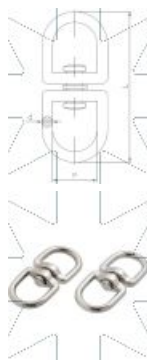

63.37
KR

Nickel plated swivel

SEND THE INQUIRY

+48 58 55 40 410

Coating (standard):

NICKEL
COATING

Dimensions

Material index	Type	D [mm]	L [mm]	P [mm]	Obciążenie znamionowe [kg]	Obciążenie zrywające [kg]
6337040012NIKS	4.0	4.0	42	12	12	48

Material index	Type	D [mm]	L [mm]	P [mm]	Obciążenie znamionowe [kg]	Obciążenie zrywające [kg]
6337090013NIKS	3.8	3.5	49	14.5	10	40
6337060022NIKS	6.0	5.5	72	22	25	100