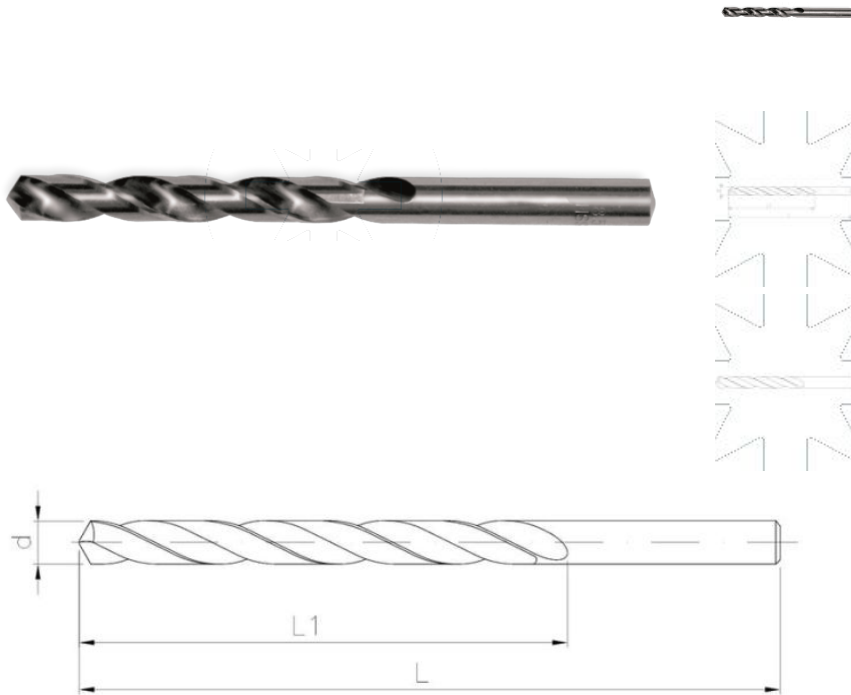

Standards:

DIN 338
PN-M 59601

Coating (standard):

Dimensions

Material index	d [mm]	L [mm]	L1 [mm]	Type	Brand
6703110142FESS	11.0	142	94	Premium	Festa
6703110142S	11.0	142	94	Medium	Praktik
6703105133FESS	10.5	133	87	Premium	Festa
6703100133S	10.0	133	87	Medium	Praktik
6703100133FESS	10.0	133	87	Premium	Festa
6703105133S	10.5	133	87	Medium	Praktik
6703100133MRPS	10.0	133	87	Premium	Praktik
6703090125S	9.0	125	81	Medium	Praktik
6703090125FESS	9.0	125	81	Premium	Festa
6703080117FESS	8.0	117	75	Premium	Festa
6703085117FESS	8.5	117	75	Premium	Festa
6703080117S	8.0	117	75	Medium	Praktik
6703085117S	8.5	117	75	Medium	Praktik
6703080117MRPS	8.0	117	75	Premium	Praktik
6703070109FESS	7.0	109	69	Premium	Festa
6703075109FESS	7.5	109	69	Premium	Festa
6703065101S	6.5	101	63	Medium	Praktik
6703065101MRPS	6.5	101	63	Premium	Praktik
6703060093S	6.0	93	57	Medium	Praktik
6703065093FESS	6.5	93	57	Premium	Festa