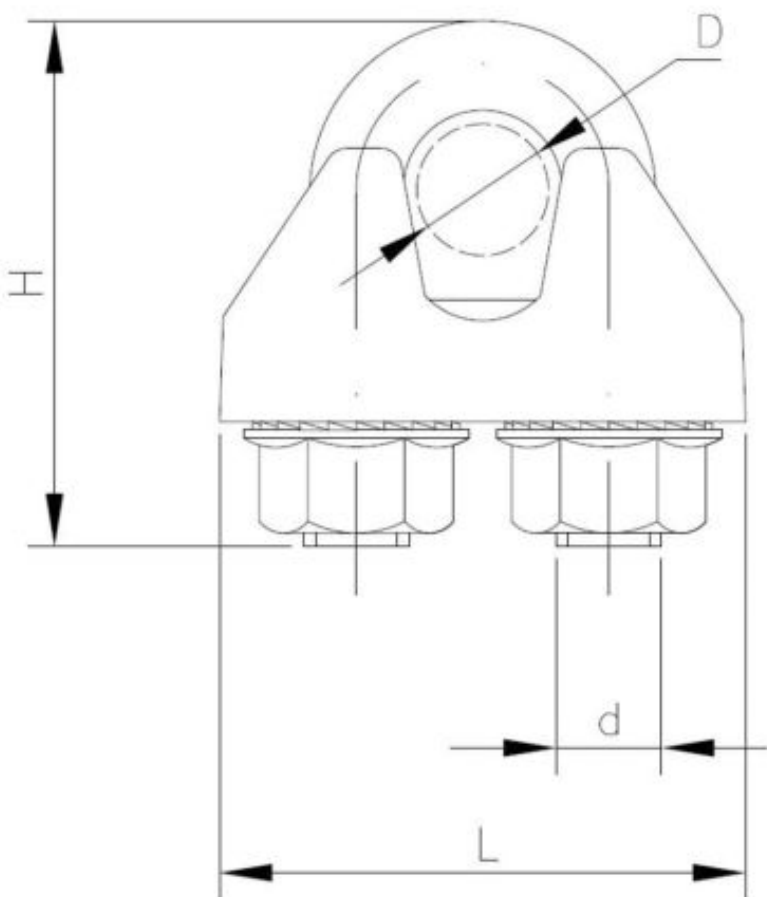

Material:

A4

SEND THE INQUIRY
+48 58 55 40 410

Standards:

~DIN 741
PN-EN 13411

Dimensions

Material index	Type	d	L [mm]	H [mm]	D [mm]
I6315003A4741S		M4	21	20	3
I6315004A4741S		M4	21	22	4
I6315005A4741S		M5	23	24	5
I6315006A4741S		M5	26	28	6.5
I6315008A4741S		M6	30	34	8
I6315013A4741S		M10	42	55	13