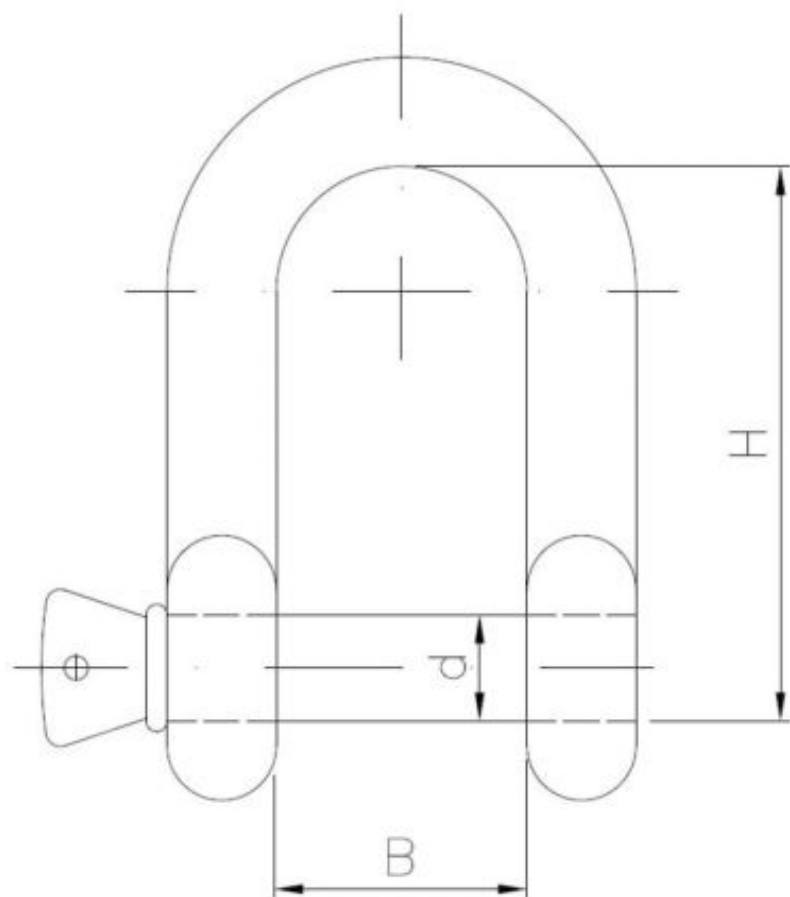

**I63.22** Dee shackle  
**Pimcor**  
**Symbol**

Material:

**A4**

SEND THE INQUIRY  
 +48 58 55 40 410

**Dimensions**

Material index	d [mm]	B [mm]	H [mm]
I6322040DA4S	4	8	14
I6322050A4S	5	10	17
I6322050DA4S	5	10	17.5
I6322060A4S	6	12	24
I6322060DA4S	6	12	21

<b>Material index</b>	<b>d [mm]</b>	<b>B [mm]</b>	<b>H [mm]</b>
I6322080A4S	8	16	28
I6322100A4S	10	20	35
I6322120DA4S	12	24	42
I6322130A4S	13	26	53
I6322160A4S	16	32	64